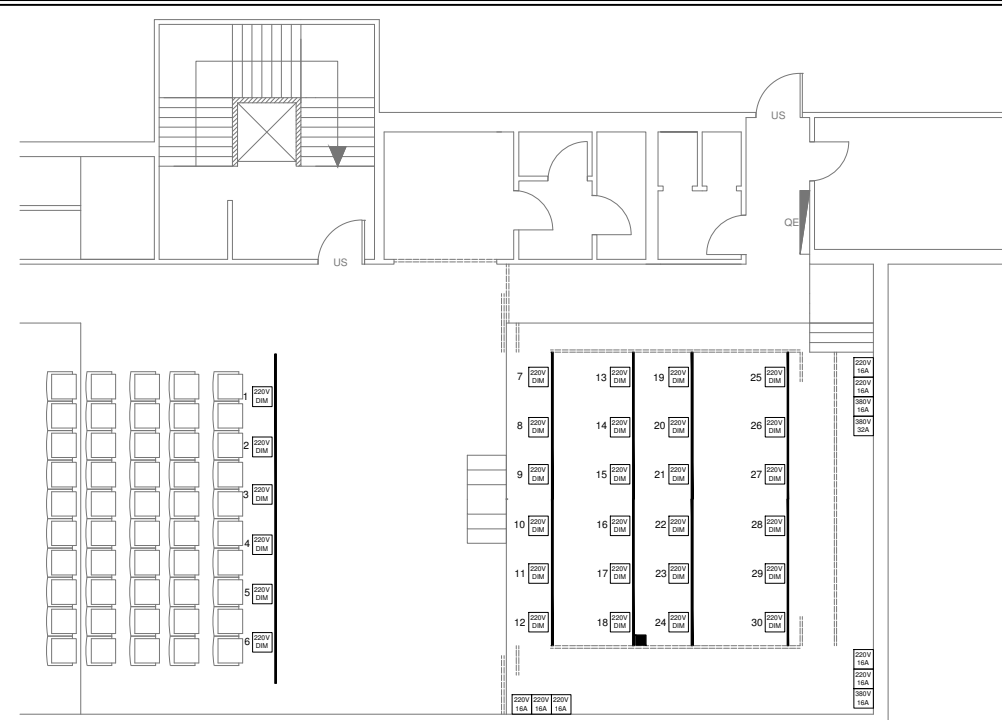

COMPAGNIA
TEATRALE
FAVOLAFOLLE

AUDITORIUM
COMUNALE
DI GAGGIANO

Via Dante 1

Tavola 02:
PIANTA
DETTAGLI

Scala 1:100

Comune di Gaggiano
Provincia di Milano

Tavola 02_a:
QUOTE
PRINCIPALI

Tavola 02_b:
IMPIANTO
ELETTRICO
PALCO

NOTE e LEGENDA:

- n° : Presa 220V-16A ritorno a dimmer
- : Presa alimentazione 220V-16A
- : Presa alimentazione 380V-16A
- : Presa alimentazione 380V-32A
- : Presa di alimentazione telo per proiezioni

Tavola 03_a:
ALTEZZE
PALCO

Tavola 03_b:
DISTANZE
ELEMENTI
SOFFITTO

COMPAGNIA
TEATRALE
FAVOLAFOLLE

AUDITORIUM
COMUNALE
DI GAGGIANO

Via Dante 1

Tavola 03:
PIANTA
DETTAGLI

Scala 1:100

Comune di Gaggiano
Provincia di Milano

COMPAGNIA
TEATRALE
FAVOLAFOLLE

AUDITORIUM
COMUNALE
DI GAGGIANO

Via Dante 1

Tavola 04:
PROSPETTO
SEZIONE

Scala 1:100

Comune di Gaggiano
Provincia di Milano

Tavola 04_a:
PROSPETTO
PALCO

Tavola 04_a:
SEZIONE
PALCO