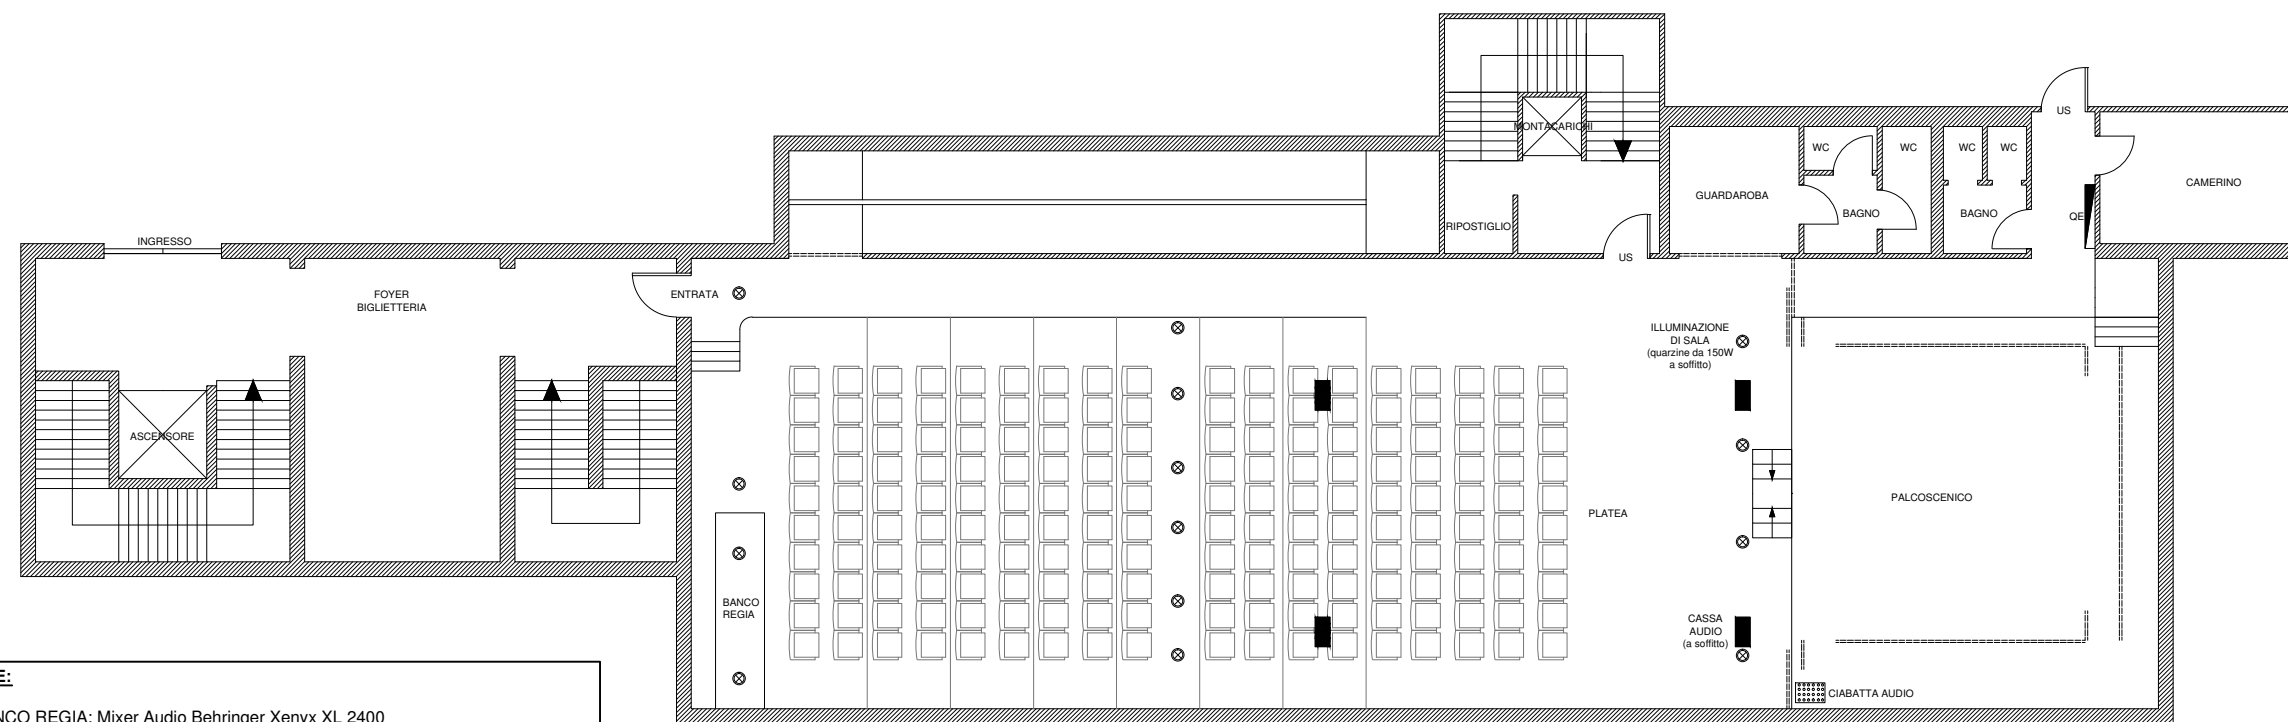

COMPAGNIA
TEATRALE
FAVOLAFOLLE

AUDITORIUM
COMUNALE
DI GAGGIANO

Via Dante 1

Tavola 01:
PIANTA
GENERALE

Scala 1:100

Comune di Gaggiano
Provincia di Milano

NOTE:

- BANCO REGIA: Mixer Audio Behringer Xenyx XL 2400
Mixer Luci SGM Regia 24
3 Dimmer da 8 canali da 2 KW ognuno
- DOTAZIONI PALCO: Ciabatta audio su palco da 24 IN-8 OUT
- PLATEA: 180 posti (a gradoni)

COMPAGNIA
TEATRALE
FAVOLAFOLLE

AUDITORIUM
COMUNALE
DI GAGGIANO

Via Dante 1

Tavola 02:
PIANTA
DETTAGLI

Scala 1:100

Comune di Gaggiano
Provincia di Milano

Tavola 02_a:
QUOTE
PRINCIPALI

Tavola 02_b:
IMPIANTO
ELETTRICO
PALCO

Tavola 03_b:
DISTANZE
ELEMENTI
SOFFITTO

COMPAGNIA
TEATRALE
FAVOLAFOLLE

AUDITORIUM
COMUNALE
DI GAGGIANO

Via Dante 1

Tavola 03:
PIANTA
DETTAGLI

Scala 1:100

Comune di Gaggiano
Provincia di Milano

COMPAGNIA
TEATRALE
FAVOLAFOLLE

AUDITORIUM
COMUNALE
DI GAGGIANO

Via Dante 1

Tavola 04:
PROSPETTO
SEZIONE

Scala 1:100

Comune di Gaggiano
Provincia di Milano

Tavola 04_a:
PROSPETTO
PALCO

Tavola 04_a:
SEZIONE
PALCO