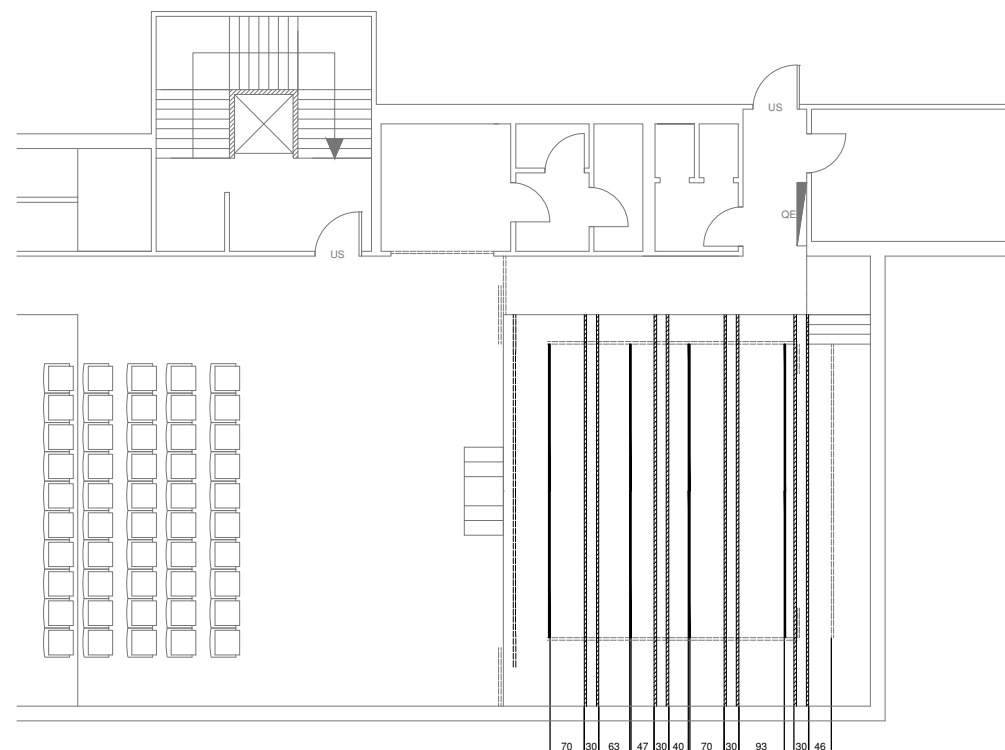

NOTE e LEGENDA:

- n° : Presa 220V-16A ritorno a dimmer
- : Presa alimentazione 220V-16A
- : Presa alimentazione 380V-16A
- : Presa alimentazione 380V-32A
- : Presa di alimentazione telo per proiezioni

Tavola 03_a:
ALTEZZE
PALCO

Tavola 03_b:
DISTANZE
ELEMENTI
SOFFITTO

COMPAGNIA
TEATRALE
FAVOLAFOLLE

AUDITORIUM
COMUNALE
DI GAGGIANO

Via Dante 1

Tavola 03:
PIANTA
DETTAGLI

Scala 1:100

Comune di Gaggiano
Provincia di Milano

COMPAGNIA
TEATRALE
FAVOLAFOLLE

AUDITORIUM
COMUNALE
DI GAGGIANO

Via Dante 1

Tavola 04:
PROSPETTO
SEZIONE

Scala 1:100

Comune di Gaggiano
Provincia di Milano

Tavola 04_a:
PROSPETTO
PALCO

Tavola 04_a:
SEZIONE
PALCO