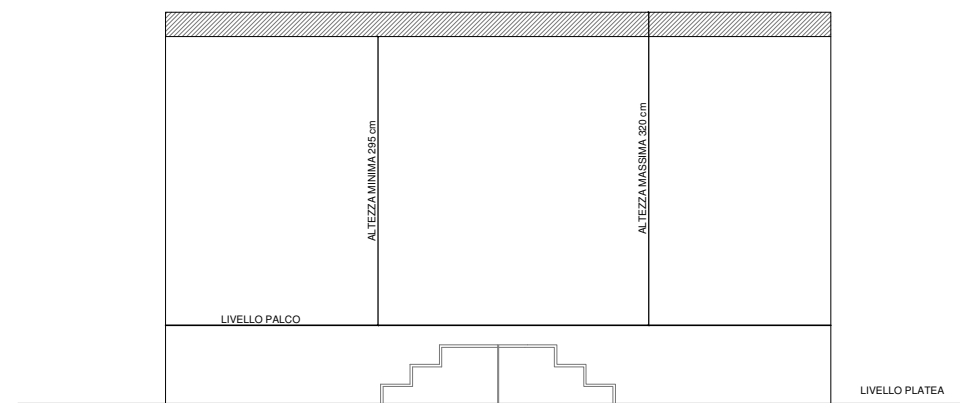

Tavola 03_b:
DISTANZE
ELEMENTI
SOFFITTO

COMPAGNIA
TEATRALE
FAVOLAFOLLE

AUDITORIUM
COMUNALE
DI GAGGIANO

Via Dante 1

Tavola 03:
PIANTA
DETTAGLI

Scala 1:100

Comune di Gaggiano
Provincia di Milano

COMPAGNIA
TEATRALE
FAVOLAFOLLE

AUDITORIUM
COMUNALE
DI GAGGIANO

Via Dante 1

Tavola 04:
PROSPETTO
SEZIONE

Scala 1:100

Comune di Gaggiano
Provincia di Milano

Tavola 04_a:
PROSPETTO
PALCO

Tavola 04_a:
SEZIONE
PALCO