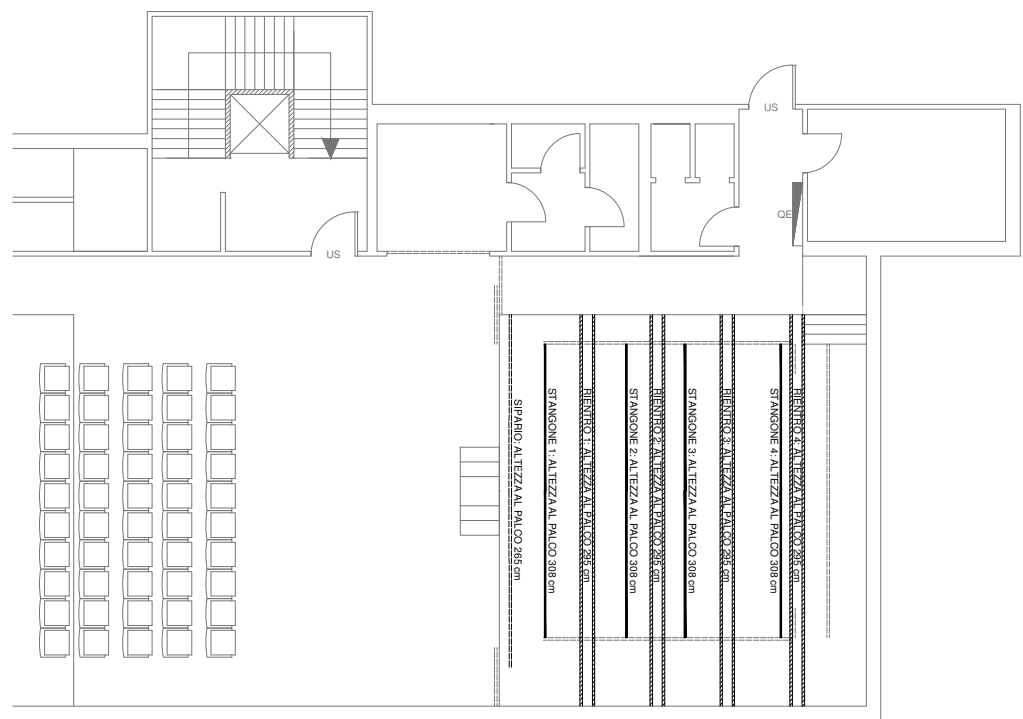

NOTE e LEGENDA:

- n° : Presa 220V-16A ritorno a dimmer
- : Presa alimentazione 220V-16A
- : Presa alimentazione 380V-16A
- : Presa alimentazione 380V-32A
- : Presa di alimentazione telo per proiezioni

Tavola 03_a:
ALTEZZE
PALCO

Tavola 03_b:
DISTANZE
ELEMENTI
SOFFITTO

COMPAGNIA
TEATRALE
FAVOLAFOLLE

AUDITORIUM
COMUNALE
DI GAGGIANO

Via Dante 1

Tavola 03:
PIANTA
DETTAGLI

Scala 1:100

Comune di Gaggiano
Provincia di Milano

COMPAGNIA
TEATRALE
FAVOLAFOLLE

AUDITORIUM
COMUNALE
DI GAGGIANO

Via Dante 1

Tavola 04:
PROSPETTO
SEZIONE

Scala 1:100

Comune di Gaggiano
Provincia di Milano

Tavola 04_a:
PROSPETTO
PALCO

Tavola 04_a:
SEZIONE
PALCO