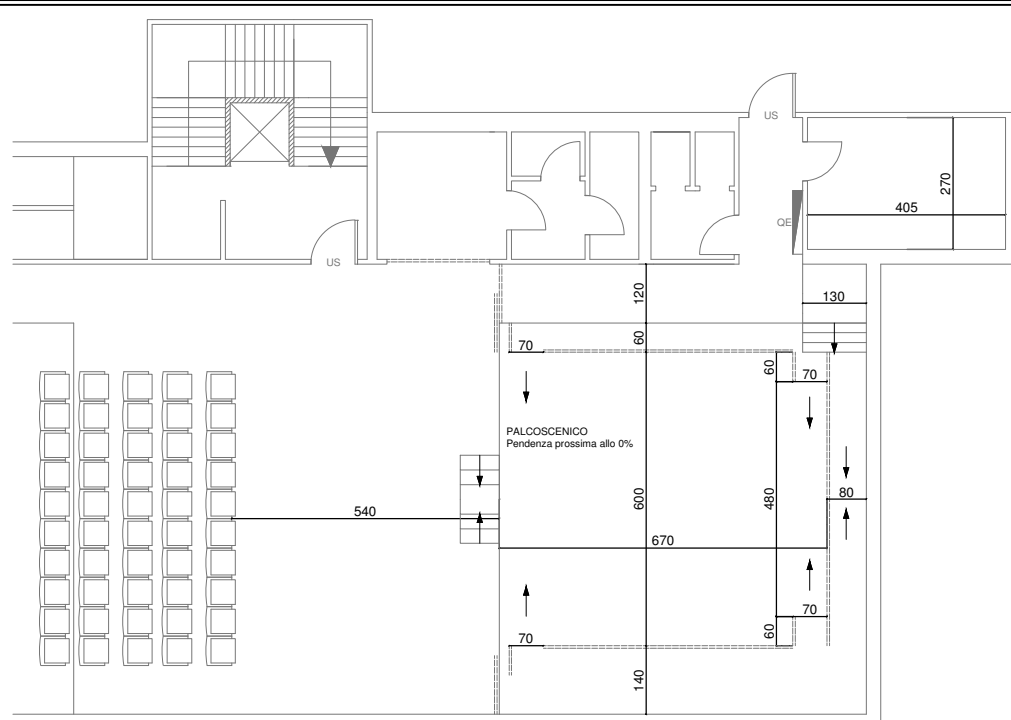

COMPAGNIA
TEATRALE
FAVOLAFOLLE

AUDITORIUM
COMUNALE
DI GAGGIANO

Via Dante 1

Tavola 02:
PIANTA
DETTAGLI

Scala 1:100

Comune di Gaggiano
Provincia di Milano

Tavola 02_a:
QUOTE
PRINCIPALI

Tavola 02_b:
IMPIANTO
ELETTRICO
PALCO

NOTE e LEGENDA:

- n° : Presa 220V-16A ritorno a dimmer
- : Presa alimentazione 220V-16A
- : Presa alimentazione 380V-16A
- : Presa alimentazione 380V-32A
- : Presa di alimentazione telo per proiezioni

Tavola 03_a:
ALTEZZE
PALCO

Tavola 03_b:
DISTANZE
ELEMENTI
SOFFITTO

COMPAGNIA
TEATRALE
FAVOLAFOLLE

AUDITORIUM
COMUNALE
DI GAGGIANO

Via Dante 1

Tavola 03:
PIANTA
DETTAGLI

Scala 1:100

Comune di Gaggiano
Provincia di Milano

COMPAGNIA
TEATRALE
FAVOLAFOLLE

AUDITORIUM
COMUNALE
DI GAGGIANO

Via Dante 1

Tavola 04:
PROSPETTO
SEZIONE

Scala 1:100

Comune di Gaggiano
Provincia di Milano

Tavola 04_a:
PROSPETTO
PALCO

Tavola 04_a:
SEZIONE
PALCO