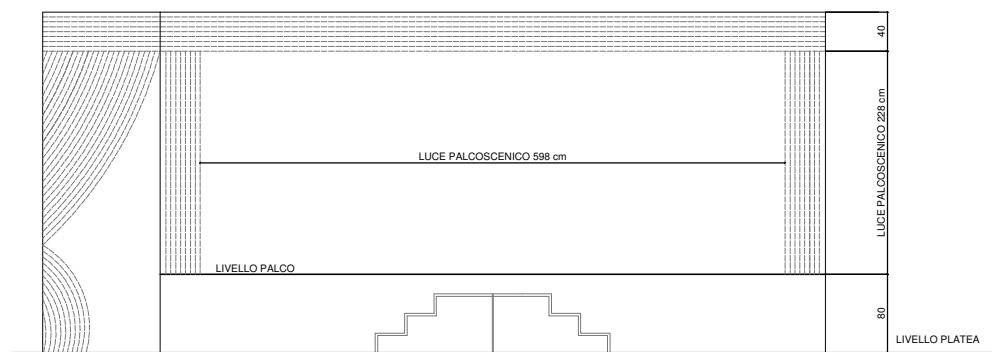

Tavola 03_b:
DISTANZE
ELEMENTI
SOFFITTO

COMPAGNIA
TEATRALE
FAVOLAFOLLE

AUDITORIUM
COMUNALE
DI GAGGIANO

Via Dante 1

Tavola 03:
PIANTA
DETTAGLI

Scala 1:100

Comune di Gaggiano
Provincia di Milano

COMPAGNIA
TEATRALE
FAVOLAFOLLE

AUDITORIUM
COMUNALE
DI GAGGIANO

Via Dante 1

Tavola 04:
PROSPETTO
SEZIONE

Scala 1:100

Comune di Gaggiano
Provincia di Milano

Tavola 04_a:
PROSPETTO
PALCO

Tavola 04_a:
SEZIONE
PALCO